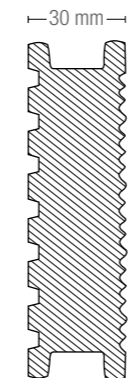

Powierzchnia 2: RIVA
szczotkowana i ryflowana

CORO

Powierzchnia 1: CORO
szczotkowana i tłoczona

Powierzchnia 2: RIVA
szczotkowana i ryflowana

CALMO

Powierzchnia 1: CALMO
szczotkowana

Powierzchnia 2: RIVA
szczotkowana i ryflowana

Deska komorowa

Długość:
4000 mm
5000 mm
6000 mm

Deska pełna

Długość:
6000 mm

Deska komorowa

Długość:
4000 mm
6000 mm

Deska komorowa

Długość:
4000 mm
6000 mm