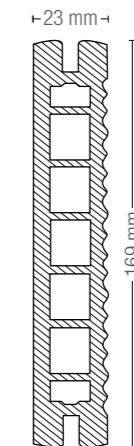

Deska komorowa

Długość:
4000 mm
5000 mm
6000 mm

Deska pełna

Długość:
6000 mm

Deska komorowa

Długość:
4000 mm
6000 mm

Deska komorowa

Długość:
4000 mm
6000 mm

Deska pełna

Długość:
4000 mm
6000 mm

Deska pełna

Długość:
4000 mm
6000 mm

Terra

Ambra

Ametista

Sasso