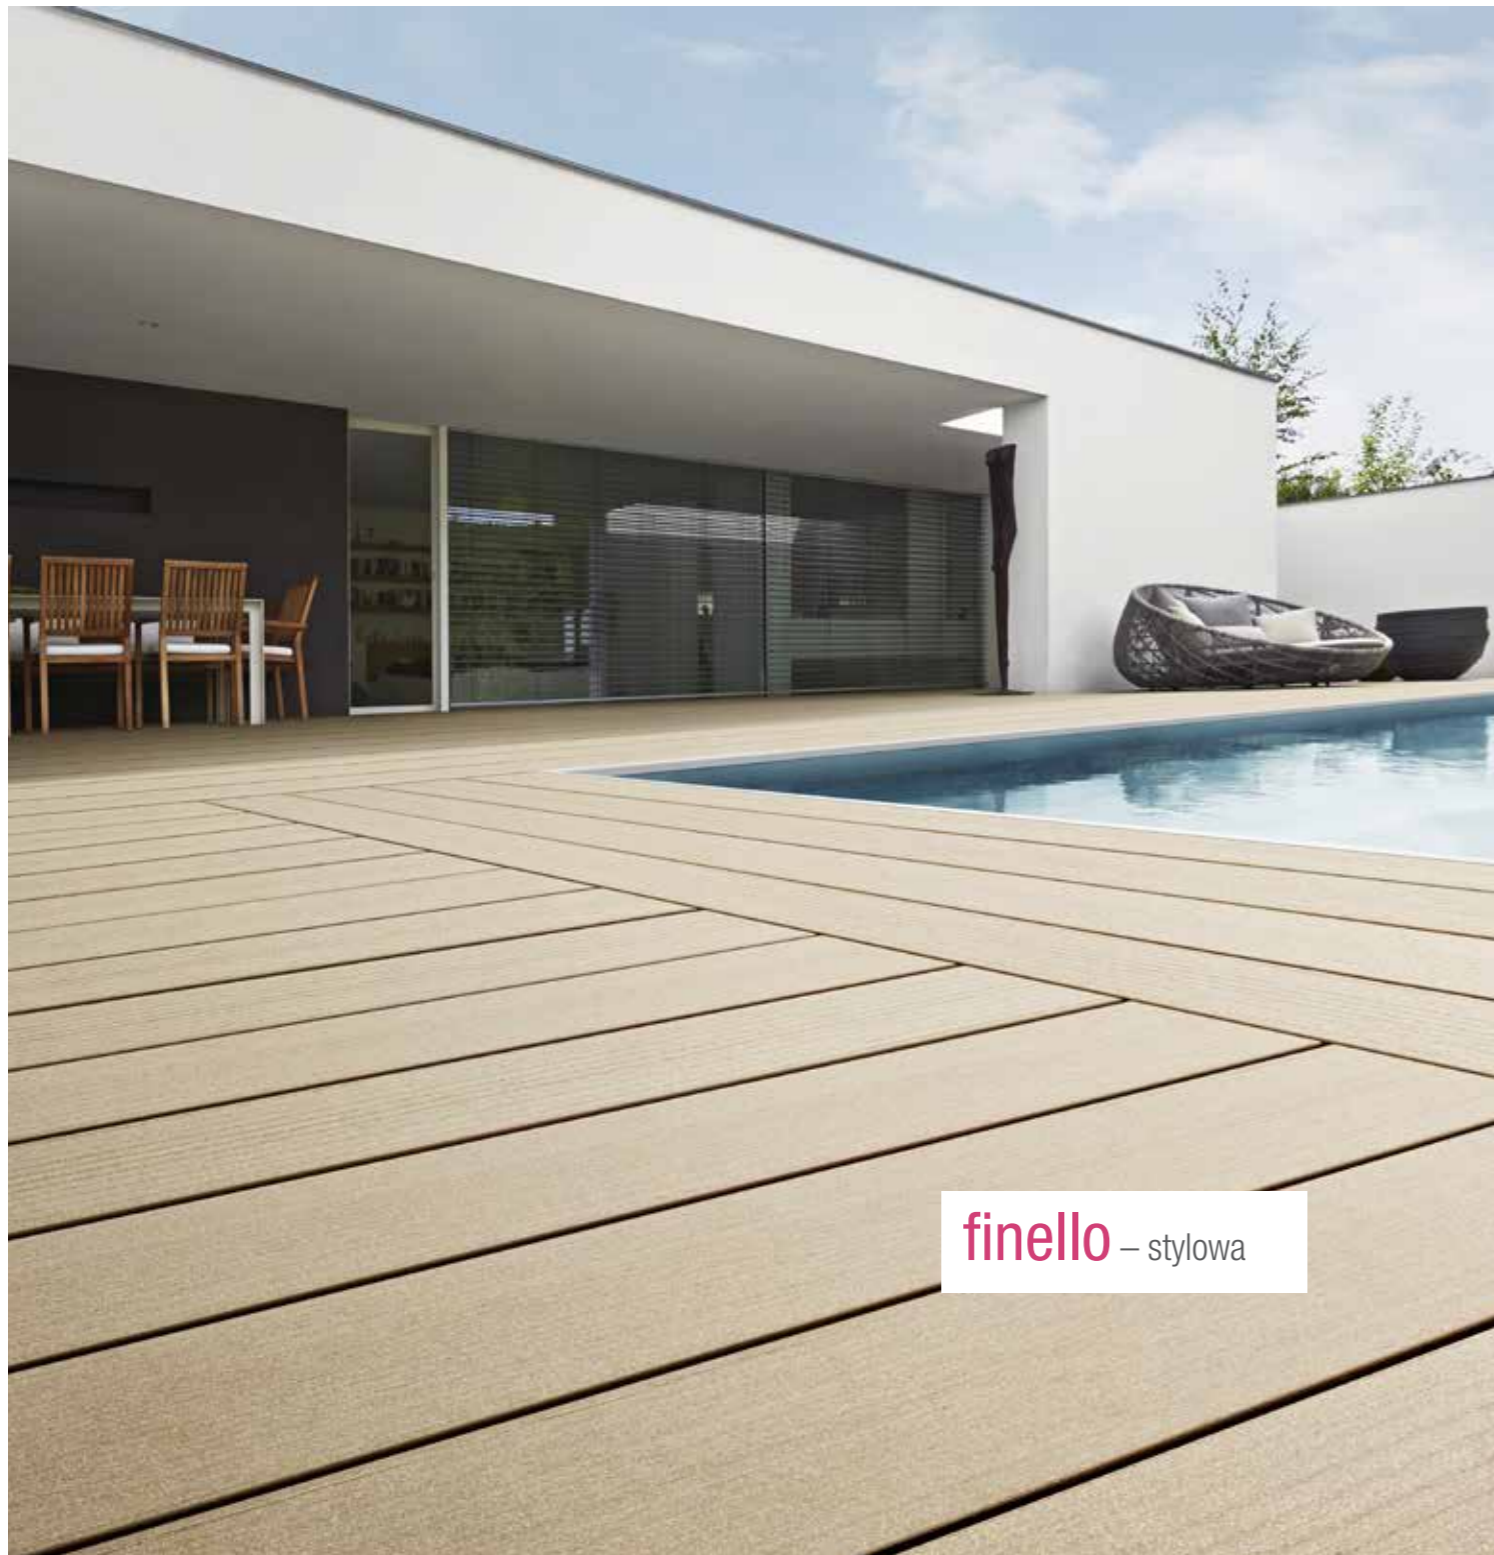

RELAZZO FINELLO & NATURO

Mój design. Moja kreatywność.

Struktura RELAZZO naturo została uhonorowana nagrodą Red Dot Award. Powierzchnia deski naturo przypomina naturalne drewno i jest wyjątkowo wytrzymała. RELAZZO naturo otrzymało nagrodę Product Design 2015 w nowo wprowadzonej kategorii „Materiały i powierzchnie“.

finello – stylowa

Twój gust. Twój wybór: trzy rodzaje powierzchni i cztery kolory. Uwolnij swą kreatywność – możesz wybierać między szczotkowaną deską RELAZZO finello, strukturą drewna RELAZZO naturo oraz ryflowaną strukturą riva.

NOWOŚĆ:
system
szybkiego
układania