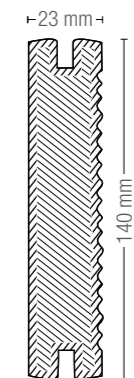

Deska komorowa

Długość:
4000 mm
5000 mm
6000 mm

Deska pełna

Długość:
6000 mm

Deska komorowa

Długość:
4000 mm
6000 mm

Deska komorowa

Długość:
4000 mm
6000 mm

Deska pełna

Długość:
4000 mm
6000 mm

Deska pełna

Długość:
4000 mm
6000 mm

Terra

Ambra

Ametista

Sasso