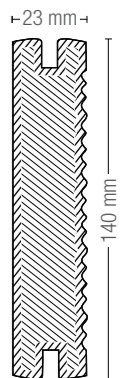

Deska komorowa

Długość:
4000 mm
5000 mm
6000 mm

Deska pełna

Długość:
6000 mm

Deska komorowa

Długość:
4000 mm
6000 mm

Deska komorowa

Długość:
4000 mm
6000 mm

Deska pełna

Długość:
4000 mm
6000 mm

Deska pełna

Długość:
4000 mm
6000 mm

Terra

Ambra

Ametista

Sasso