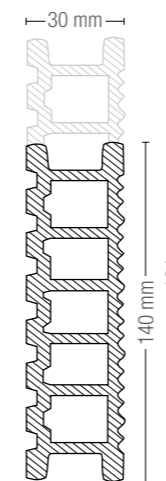

Deska komorowa

Długość:
4000 mm
5000 mm
6000 mm

Deska pełna

Długość:
6000 mm

Deska komorowa

Długość:
4000 mm
6000 mm

Deska komorowa

Długość:
4000 mm
6000 mm