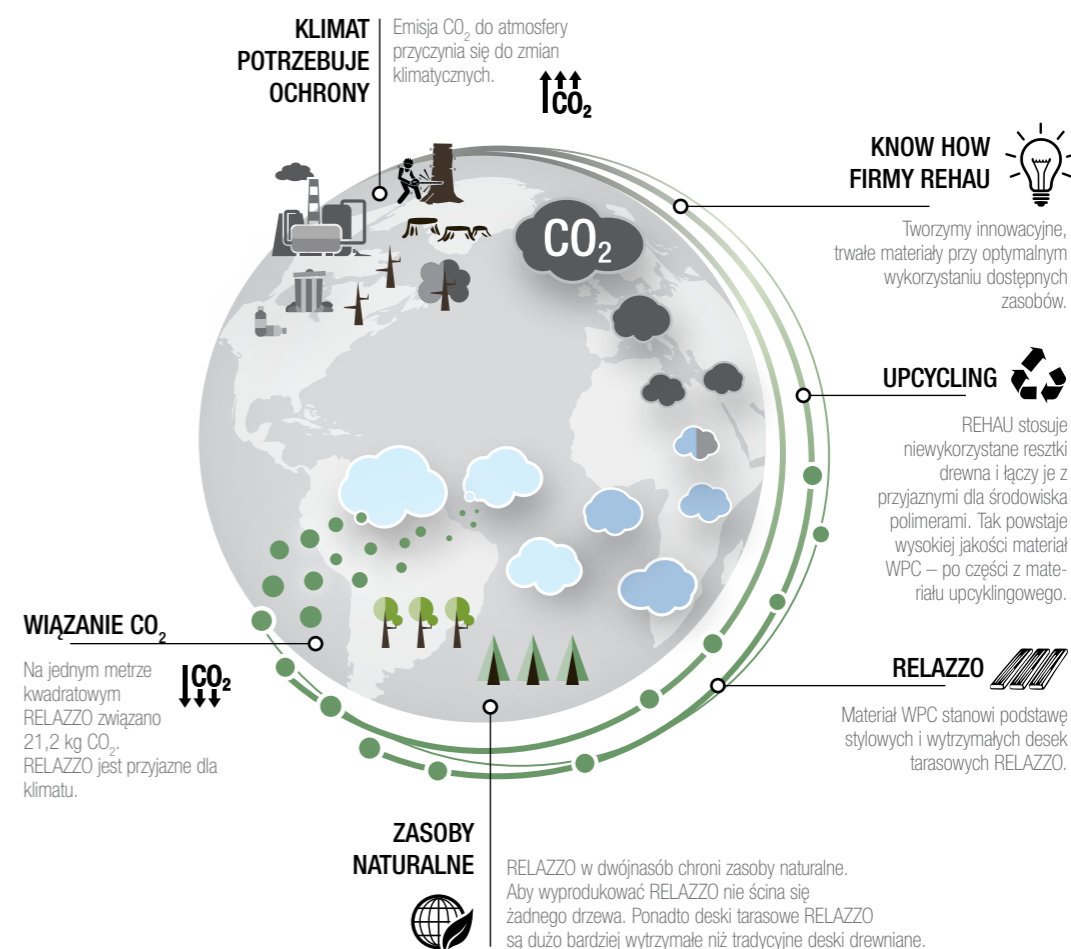

Kompetencja w zakresie obróbki materiałów leży w naszej naturze

WPC – materiał, nadający deskom tarasowym RELAZZO unikalne właściwości - jest wytwarzany w procesie produkcyjnym, gwarantującym optymalne wykorzystanie zasobów. Resztki drewna zastosowane do produkcji desek pochodzą

z krajowej gospodarki leśnej certyfikowanej przez PEFC. Są to na przykład pozostałości z przemysłu drzewnego lub wióry z tartaków. Stosowany w RELAZZO coro polimer produkujemy z przyjaznego dla środowiska materiału pochodzącego z upcyklingu.