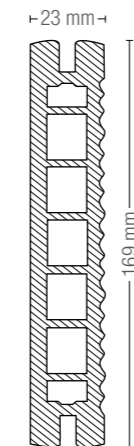

Deska komorowa

Długość:
4000 mm
5000 mm
6000 mm

Deska pełna

Długość:
6000 mm

Deska komorowa

Długość:
4000 mm
6000 mm

Deska komorowa

Długość:
4000 mm
6000 mm

Deska pełna

Długość:
4000 mm
6000 mm

Deska pełna

Długość:
4000 mm
6000 mm

Terra

Ambra

Ametista

Sasso