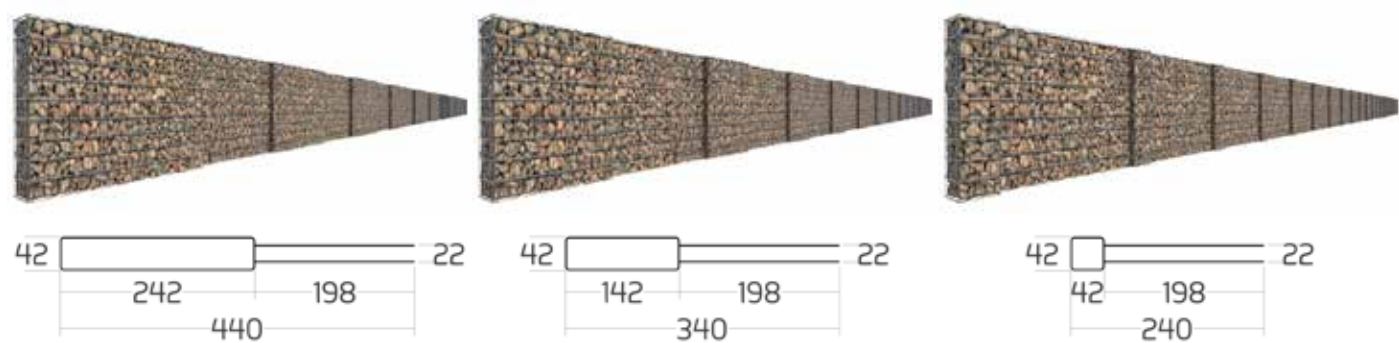

h (cm)	index	index	index
121	b2014_121l	b2014_121m	b2014_121s
141	b2014_141l	b2014_141m	b2014_141s
161	b2014_161l	b2014_161m	b2014_161s
181	b2014_181l	b2014_181m	b2014_181s
201	b2014_201l	b2014_201m	b2014_201s