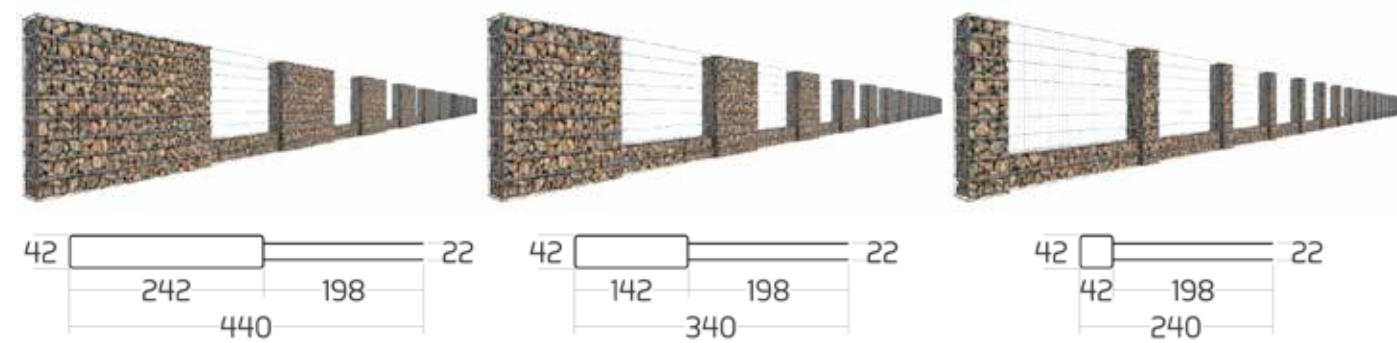

2,35 m³

136 kg

100001

2,35 m³

136 kg

gabion fencing 2014

h (cm)	index	index	index
121	a2014_121l	a2014_121m	a2014_121s
141	a2014_141l	a2014_141m	a2014_141s
161	a2014_161l	a2014_161m	a2014_161s
181	a2014_181l	a2014_181m	a2014_181s
201	a2014_201l	a2014_201m	a2014_201s

small architecture

square bench
0,49m³

single flowerbed
0,28m³

big flowerbed
0,43m³

long flowerbed
0,36m³

triple flowerbed
0,67m³

simple bench
0,12m³

wide simple bench
0,14m³