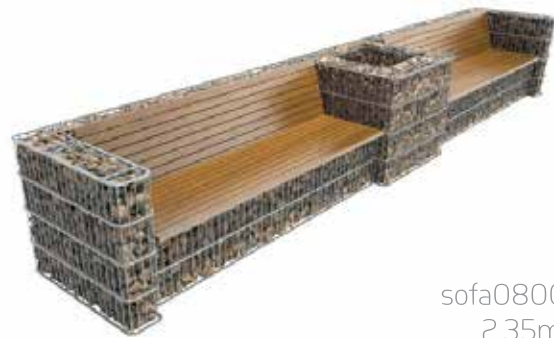

RED HEN

sofa benches

sofa0700001
1,85m³

sofa0100001
1,15m³

sofa0400001
2,05m³

sofa0200001
2,05m³

sofa0500001
1,4m³

sofa0300001
2,3m³

sofa0600001
2,35m³

sofa0700001
1,85m³

sofa0800001
2,35m³

sofa0900001
2,35m³

sofa1000001
2,35m³

index

cm

010001

1,15 m³

60 kg

040001

2,05 m³

112 kg

020001

2,05 m³

112 kg