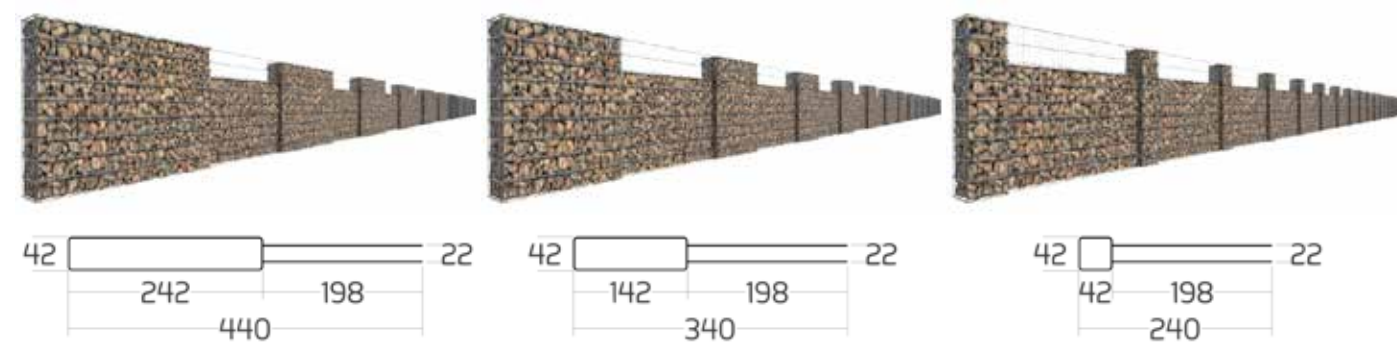

h (cm)	index	index	index
121	d2014_121l	d2014_121m	d2014_121s
141	d2014_141l	d2014_141m	d2014_141s
161	d2014_161l	d2014_161m	d2014_161s
181	d2014_181l	d2014_181m	d2014_181s
201	d2014_201l	d2014_201m	d2014_201s