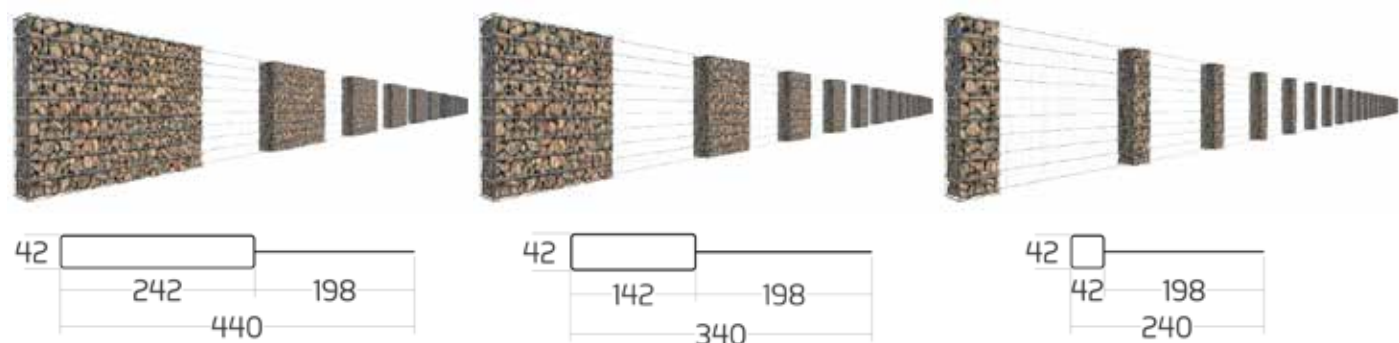

2,35 m³

136 kg

100001

2,35 m³

136 kg

gabion fencing 2014

h (cm)	index	index	index
121	a2014_121l	a2014_121m	a2014_121s
141	a2014_141l	a2014_141m	a2014_141s
161	a2014_161l	a2014_161m	a2014_161s
181	a2014_181l	a2014_181m	a2014_181s
201	a2014_201l	a2014_201m	a2014_201s